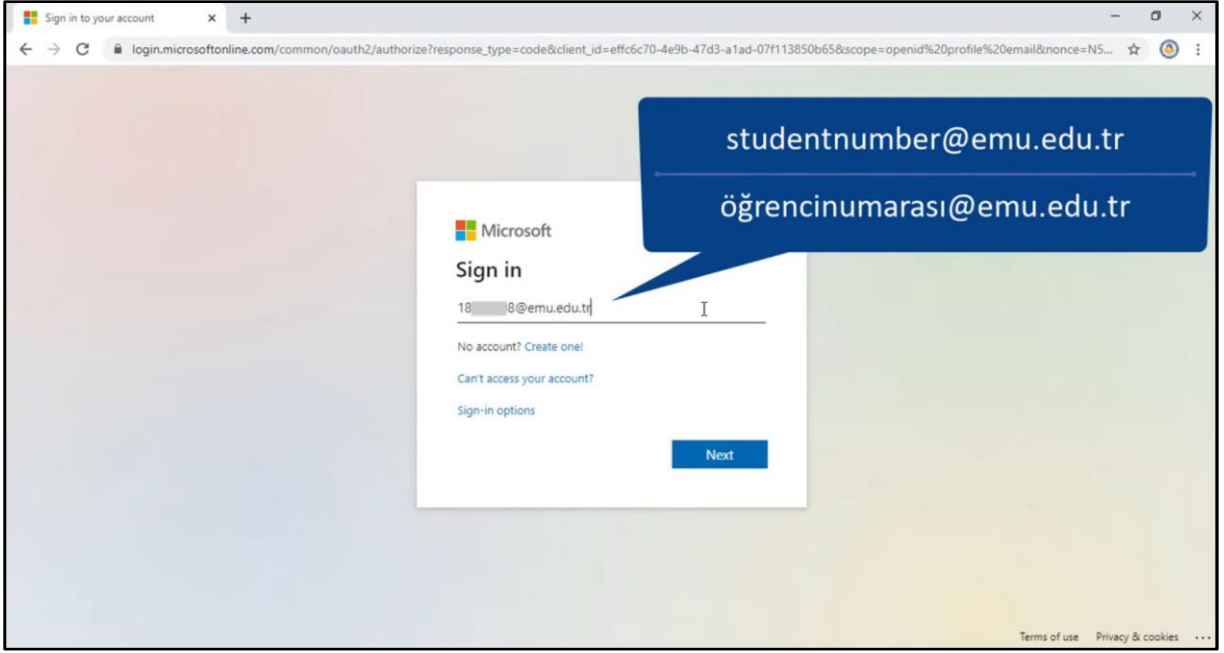

moodle

ÖĞRENİM YÖNETİM SİSTEMİNE GİRİŞ

**Doğu Akdeniz
Üniversitesi**

UZAKTAN EĞİTİM ENSTİTÜSÜ

EASTERN MEDITERRANEAN UNIVERSITY
DISTANCE EDUCATION INSTITUTE

Tarayıcınızı açınız ve adres çubuğuna "lms.emu.edu.tr" yazarak okulumuzun Öğrenim Yönetim Sisteminin web sitesine gidiniz.

Açılacak sayfa aşağıdaki resimdeki gibi görünecektir. Sağ taraftaki "EMU O365 Login" butonuna tıklayınız.

Açılacak sayfa Microsoft Office 365 hesabına giriş sayfasıdır. Öğrenci e-posta adresinizi ve şifrenizi aşağıdaki resimlerde gösterildiği gibi sırasıyla gerekli kutulara girerek sisteme giriş yapabilirsiniz.