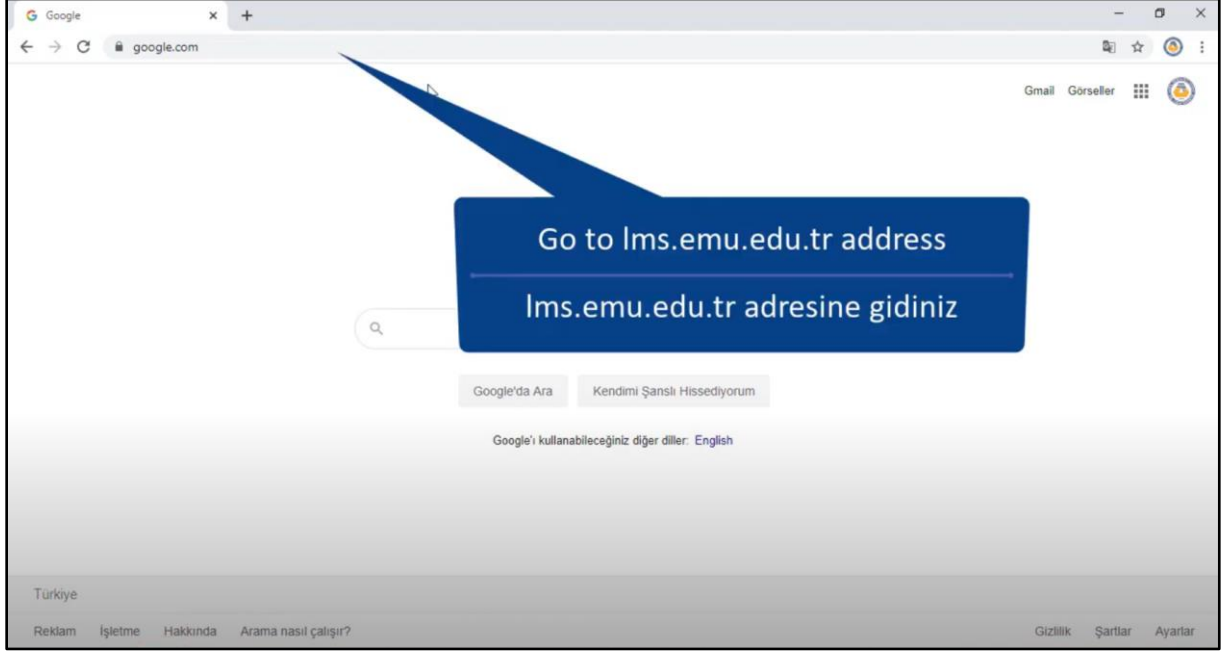

moodle

ÖĞRENİM YÖNETİM SİSTEMİNE GİRİŞ

**Doğu Akdeniz
Üniversitesi**

UZAKTAN EĞİTİM ENSTİTÜSÜ

EASTERN MEDITERRANEAN UNIVERSITY
DISTANCE EDUCATION INSTITUTE

Tarayıcınızı açınız ve adres çubuğuna "lms.emu.edu.tr" yazarak okulumuzun Öğrenim Yönetim Sisteminin web sitesine gidiniz.

Açılacak sayfa aşağıdaki resimdeki gibi görünecektir. Sağ taraftaki "EMU O365 Login" butonuna tıklayınız.

Açılacak sayfa Microsoft Office 365 hesabına giriş sayfasıdır. Öğrenci e-posta adresinizi ve şifrenizi aşağıdaki resimlerde gösterildiği gibi sırasıyla gerekli kutulara girerek sisteme giriş yapabilirsiniz.