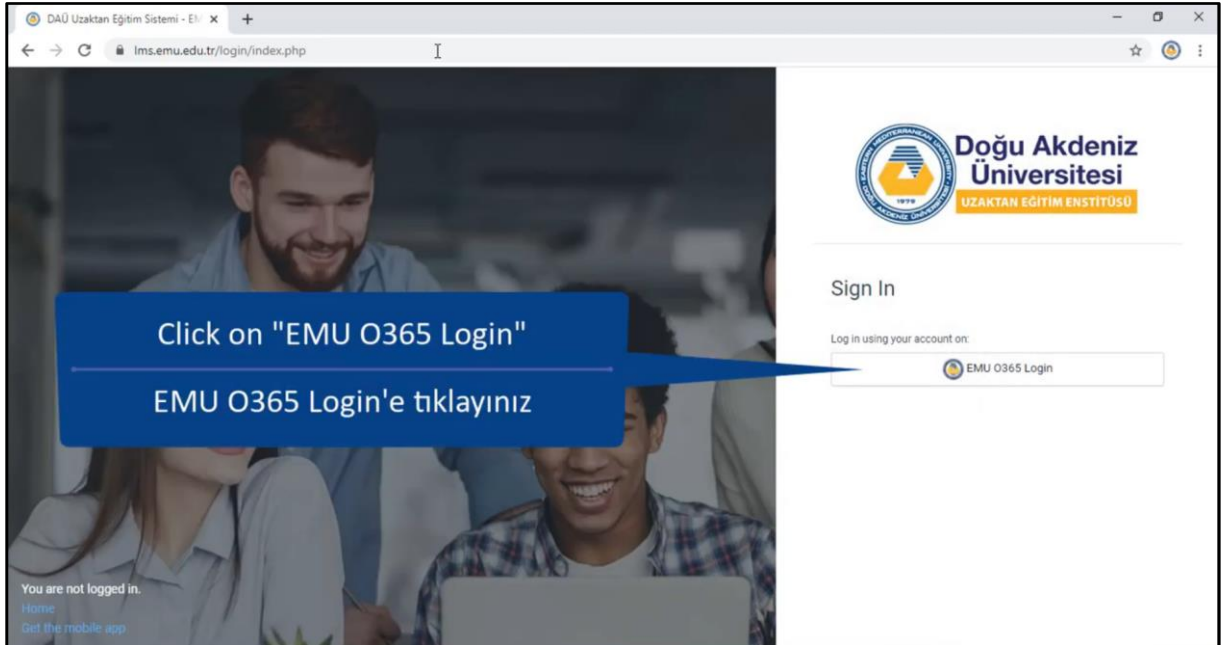

moodle

ÖĞRENİM YÖNETİM SİSTEMİNE GİRİŞ

**Doğu Akdeniz
Üniversitesi**

UZAKTAN EĞİTİM ENSTİTÜSÜ

EASTERN MEDITERRANEAN UNIVERSITY
DISTANCE EDUCATION INSTITUTE

Tarayıcınızı açınız ve adres çubuğuna "lms.emu.edu.tr" yazarak okulumuzun Öğrenim Yönetim Sisteminin web sitesine gidiniz.

Açılacak sayfa aşağıdaki resimdeki gibi görünecektir. Sağ taraftaki "EMU O365 Login" butonuna tıklayınız.

Açılacak sayfa Microsoft Office 365 hesabına giriş sayfasıdır. Öğrenci e-posta adresinizi ve şifrenizi aşağıdaki resimlerde gösterildiği gibi sırasıyla gerekli kutulara girerek sisteme giriş yapabilirsiniz.