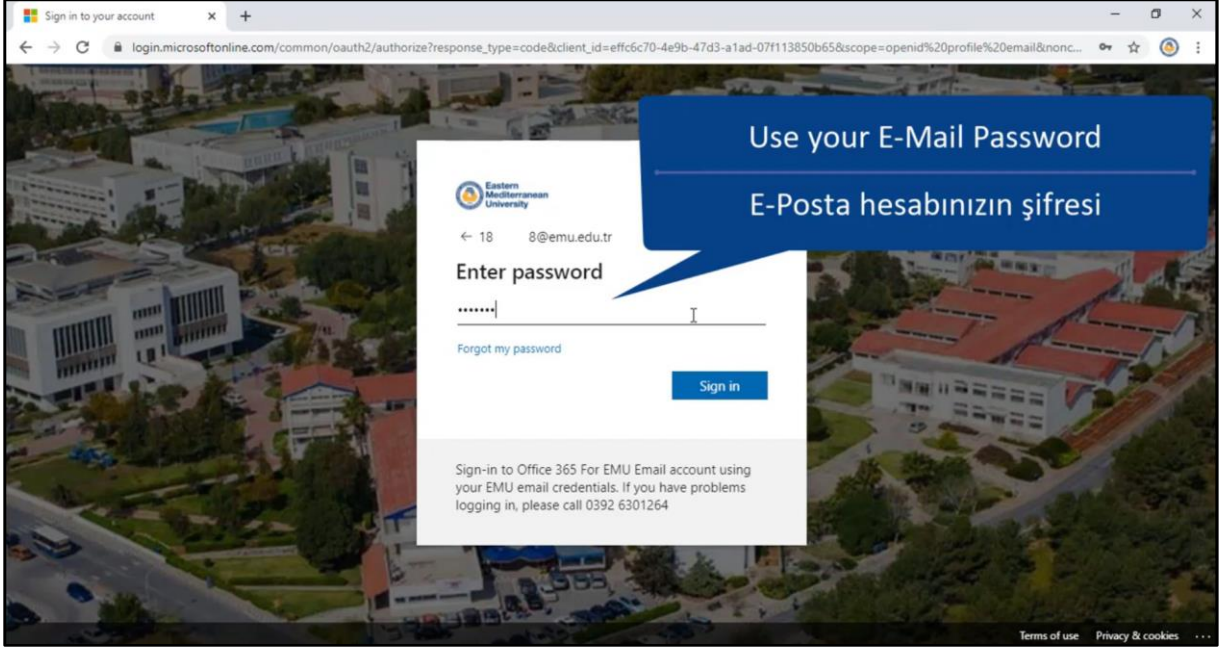

moodle

ÖĞRENİM YÖNETİM SİSTEMİNE GİRİŞ

**Doğu Akdeniz
Üniversitesi**

UZAKTAN EĞİTİM ENSTİTÜSÜ

EASTERN MEDITERRANEAN UNIVERSITY
DISTANCE EDUCATION INSTITUTE

Tarayıcınızı açınız ve adres çubuğuna "lms.emu.edu.tr" yazarak okulumuzun Öğrenim Yönetim Sisteminin web sitesine gidiniz.

Açılacak sayfa aşağıdaki resimdeki gibi görünecektir. Sağ taraftaki "EMU O365 Login" butonuna tıklayınız.

Açılacak sayfa Microsoft Office 365 hesabına giriş sayfasıdır. Öğrenci e-posta adresinizi ve şifrenizi aşağıdaki resimlerde gösterildiği gibi sırasıyla gerekli kutulara girerek sisteme giriş yapabilirsiniz.

E-posta adresinizi ve şifrenizi girdikten sonra okulumuzun Öğretim Yönetim Sistemine giriş yapmış olacaksınız ve aşağıdaki resimdeki gibi bir ekran göreceksiniz. Derslerinize “Kontrol paneli”nden veya sol taraftaki “Derslerim” bağlantısından erişebilirsiniz.